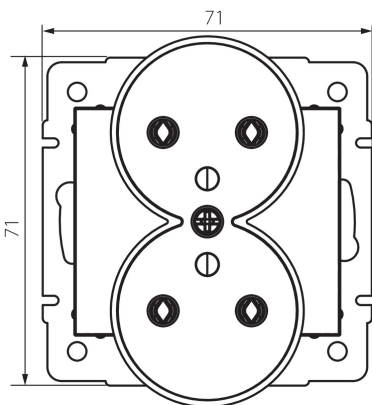

24855 DOMO 01-1253-143 sr

Dvojitá francúzska zásuvka s uzemnením

5905339248558

VŠEOBECNÉ ÚDAJE:

Farba: strieborná
Miesto montáže: na zabudovanie do steny
Šírka [mm]: 71
Výška [mm]: 71
Priemer montážnej krabice: 60
Montážna hĺbka: 25
Počet zásuviek: 2

TECHNICKÉ PARAMETRE:

Menovité napätie [V]: 250 AC
Menovitý prúd [A]: 16
Trieda ochrany proti zásahu el. prúdom: I
Materiál: PC
Materiál kontaktov: CuSn94
Typ uzemnenia: typ E
Typ svorky: skrutková svorka
Plast: PC
Stupeň IP: 20

LOGISTICKÉ ÚDAJE:

Spôsob balenia: 10
Počet kusov v druhom balení: 10
Počet kusov v hromadnom balení: 120
Čistá kusová hmotnosť [g]: 88
Gramáž [g]: 105.17
Dĺžka kusového balenia [cm]: 10
Šírka kusového balenia [cm]: 5
Výška kusového balenia [cm]: 14
Hmotnosť kartónu [kg]: 12.6204
Šírka kartónu [cm]: 25.5
Výška kartónu [cm]: 32
Dĺžka kartónu [cm]: 44
Objem kartónu [m³]: 0.035904