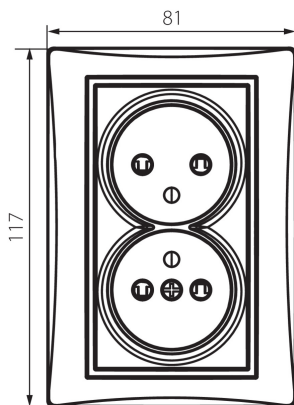

24856 DOMO 01-1260-143 sr

Dvojitá francúzska zásuvka, kompletná s ochranou kontaktov

5905339248565

Nie je určené pre CZ / SK trh.

VŠEOBECNÉ ÚDAJE:

Farba: strieborná
Miesto montáže: na zabudovanie do steny
Ochrana kontaktov: áno
Šírka [mm]: 81
Výška [mm]: 110
Priemer montážnej krabice: 68
Montážna hĺbka: 25
Počet zásuviek: 2

TECHNICKÉ PARAMETRE:

Menovité napätie [V]: 250 AC
Menovitý prúd [A]: 16
Trieda ochrany proti zásahu el. prúdom: I
Materiál: PC
Materiál kontaktov: CuSn94
Typ uzemnenia: typ E
Typ svorky: skrutková svorka
Plast: PC
Stupeň IP: 20

LOGISTICKÉ ÚDAJE:

Spôsob balenia: 10
Počet kusov v druhom balení: 10
Počet kusov v hromadnom balení: 120
Čistá kusová hmotnosť [g]: 120
Gramáž [g]: 138.42
Dĺžka kusového balenia [cm]: 9
Šírka kusového balenia [cm]: 5
Výška kusového balenia [cm]: 18
Hmotnosť kartónu [kg]: 16.6104
Šírka kartónu [cm]: 25
Výška kartónu [cm]: 52.5
Dĺžka kartónu [cm]: 52
Objem kartónu [m³]: 0.06825