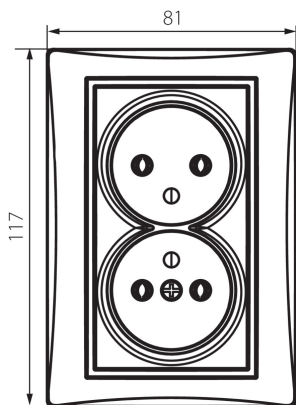

24857 DOMO 01-1261-143 sr

Dvojitá francúzska zásuvka, kompletná

5905339248572

Nie je určené pre CZ / SK trh.

VŠEOBECNÉ ÚDAJE:

Farba: strieborná
Miesto montáže: na zabudovanie do steny
Šírka [mm]: 81
Výška [mm]: 110
Priemer montážnej krabice: 68
Montážna hĺbka: 25
Počet zásuviek: 2

TECHNICKÉ PARAMETRE:

Menovité napätie [V]: 250 AC
Menovitý prúd [A]: 16
Trieda ochrany proti zásahu el. prúdom: I
Materiál: PC
Materiál kontaktov: CuSn94
Typ uzemnenia: typ E
Typ svorky: skrutková svorka
Plast: PC
Stupeň IP: 20

LOGISTICKÉ ÚDAJE:

Spôsob balenia: 10
Počet kusov v druhom balení: 10
Počet kusov v hromadnom balení: 120
Čistá kusová hmotnosť [g]: 116
Gramáž [g]: 134.67
Dĺžka kusového balenia [cm]: 10
Šírka kusového balenia [cm]: 5
Výška kusového balenia [cm]: 18
Hmotnosť kartónu [kg]: 16.1604
Šírka kartónu [cm]: 25
Výška kartónu [cm]: 52.5
Dĺžka kartónu [cm]: 52
Objem kartónu [m³]: 0.06825