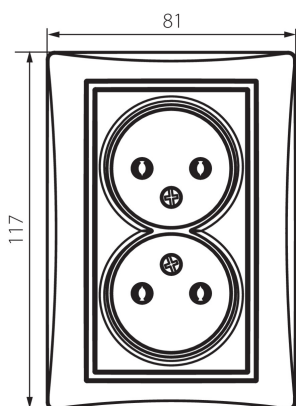

## 24859 DOMO 01-1280-143 sr

Dvojitá zásuvka pre bez uzemnenia, kompletná

5905339248596

Nie je určené pre CZ / SK trh.

### VŠEOBECNÉ ÚDAJE:

**Farba:** strieborná  
**Miesto montáže:** na zabudovanie do steny  
**Šírka [mm]:** 81  
**Výška [mm]:** 110  
**Priemer montážnej krabice:** 68  
**Montážna hĺbka:** 25  
**Počet zásuviek:** 2

### TECHNICKÉ PARAMETRE:

**Menovité napätie [V]:** 250 AC  
**Menovitý prúd [A]:** 16  
**Trieda ochrany proti zásahu el. prúdom:** II  
**Materiál:** PC  
**Materiál kontaktov:** CuSn94  
**Typ uzemnenia:** 2P  
**Typ svorky:** skrutková svorka  
**Plast:** PC  
**Stupeň IP:** 20

### LOGISTICKÉ ÚDAJE:

**Spôsob balenia:** 10  
**Počet kusov v druhom balení:** 10  
**Počet kusov v hromadnom balení:** 120  
**Čistá kusová hmotnosť [g]:** 102  
**Gramáž [g]:** 118.33  
**Dĺžka kusového balenia [cm]:** 10  
**Šírka kusového balenia [cm]:** 5  
**Výška kusového balenia [cm]:** 18  
**Hmotnosť kartónu [kg]:** 14.1996  
**Šírka kartónu [cm]:** 22  
**Výška kartónu [cm]:** 51.2  
**Dĺžka kartónu [cm]:** 49.5  
**Objem kartónu [m³]:** 0.055757