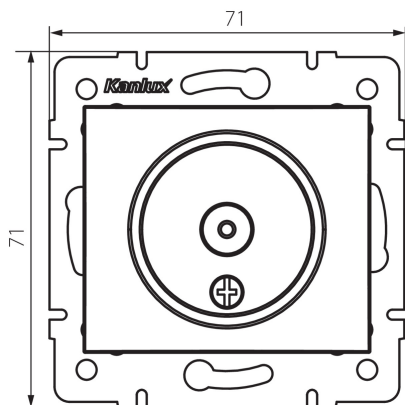

24861 DOMO 01-1300-043 sr

Anténa zásuvka typu TV koncová

5905339248619

VŠEOBECNÉ ÚDAJE:

Farba: strieborná
Miesto montáže: na zabudovanie do steny
Šírka [mm]: 69
Výška [mm]: 64
Priemer montážnej krabice: 60
Počet zásuviek: 1

TECHNICKÉ PARAMETRE:

Materiál: PC
Typ zásuvky: anténová, typ TV koncová
Plast: PC
Stupeň IP: 20

LOGISTICKÉ ÚDAJE:

Spôsob balenia: 10
Počet kusov v druhom balení: 10
Počet kusov v hromadnom balení: 120
Čistá kusová hmotnosť [g]: 60
Gramáž [g]: 72.5
Dĺžka kusového balenia [cm]: 10
Šírka kusového balenia [cm]: 4
Výška kusového balenia [cm]: 14
Hmotnosť kartónu [kg]: 8.7
Šírka kartónu [cm]: 25.5
Výška kartónu [cm]: 32
Dĺžka kartónu [cm]: 44
Objem kartónu [m³]: 0.035904