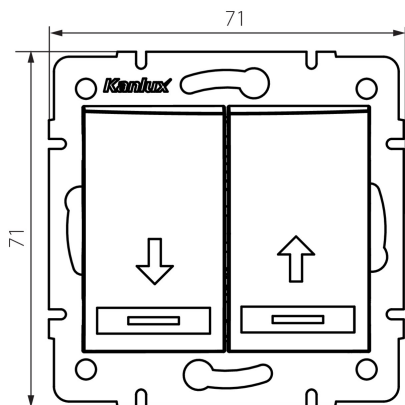

24862 DOMO 01-1310-243 sr

Žalúziové tlačítko

5905339248626

VŠEOBECNÉ ÚDAJE:

Farba: strieborná
Miesto montáže: na zabudovanie do steny
Podsvietenie: netýka sa
Šírka [mm]: 71
Výška [mm]: 71
Priemer montážnej krabice: 60
Montážna hĺbka: 25

TECHNICKÉ PARAMETRE:

Menovité napätie [V]: 250 AC
Materiál: PC
Materiál kontaktov: CuSn94
Typ svorky: rýchlospojka
Plast: PC
Počet pák: 2
Menovitý prúd [AX]: 10
Stupeň IP: 20

LOGISTICKÉ ÚDAJE:

Spôsob balenia: 10
Počet kusov v druhom balení: 10
Počet kusov v hromadnom balení: 120
Čistá kusová hmotnosť [g]: 78
Gramáž [g]: 91.75
Dĺžka kusového balenia [cm]: 9
Šírka kusového balenia [cm]: 5
Výška kusového balenia [cm]: 14
Hmotnosť kartónu [kg]: 11.01
Šírka kartónu [cm]: 25.5
Výška kartónu [cm]: 32
Dĺžka kartónu [cm]: 44
Objem kartónu [m³]: 0.035904