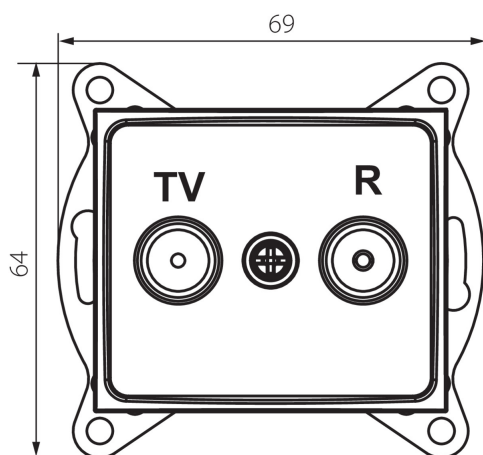

24864 DOMO 01-1330-043 sr

Zásuvka RTV koncová

5905339248640

VŠEOBECNÉ ÚDAJE:

Farba: strieborná
Miesto montáže: na zabudovanie do steny
Šírka [mm]: 69
Výška [mm]: 64
Priemer montážnej krabice: 60
Počet zásuviek: 2

TECHNICKÉ PARAMETRE:

Materiál: PC
Typ zásuvky: RTV koncová
Plast: PC
Stupeň IP: 20

LOGISTICKÉ ÚDAJE:

Spôsob balenia: 10
Počet kusov v druhom balení: 10
Počet kusov v hromadnom balení: 120
Čistá kusová hmotnosť [g]: 58
Gramáž [g]: 102.58
Dĺžka kusového balenia [cm]: 10
Šírka kusového balenia [cm]: 4
Výška kusového balenia [cm]: 14
Hmotnosť kartónu [kg]: 12.3096
Šírka kartónu [cm]: 25.5
Výška kartónu [cm]: 32
Dĺžka kartónu [cm]: 44
Objem kartónu [m³]: 0.035904