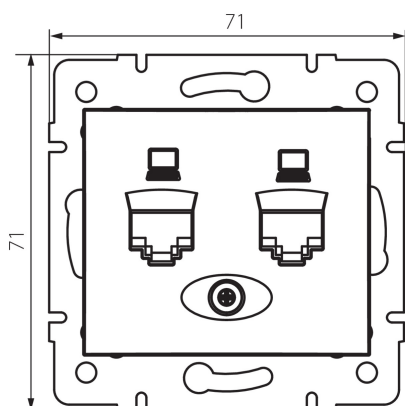

## 24873 DOMO 01-1410-043 sr

Dvojitá dátová zásuvka - nezávislá (2x RJ45Cat 5e Jack)

5905339248732

### VŠEOBECNÉ ÚDAJE:

**Farba:** strieborná  
**Miesto montáže:** na zabudovanie do steny  
**Šírka [mm]:** 71  
**Výška [mm]:** 71  
**Priemer montážnej krabice:** 60  
**Počet zásuviek:** 2

### TECHNICKÉ PARAMETRE:

**Materiál:** PC  
**Typ zásuvky:** dvojitá dátová zásuvka 2 x rj45 cat 5e  
**Plast:** PC  
**Stupeň IP:** 20

### LOGISTICKÉ ÚDAJE:

**Spôsob balenia:** 10  
**Počet kusov v druhom balení:** 10  
**Počet kusov v hromadnom balení:** 120  
**Čistá kusová hmotnosť [g]:** 62  
**Gramáž [g]:** 74.58  
**Dĺžka kusového balenia [cm]:** 10  
**Šírka kusového balenia [cm]:** 4  
**Výška kusového balenia [cm]:** 14  
**Hmotnosť kartónu [kg]:** 8.9496  
**Šírka kartónu [cm]:** 25.5  
**Výška kartónu [cm]:** 32  
**Dĺžka kartónu [cm]:** 44  
**Objem kartónu [m<sup>3</sup>]:** 0.035904