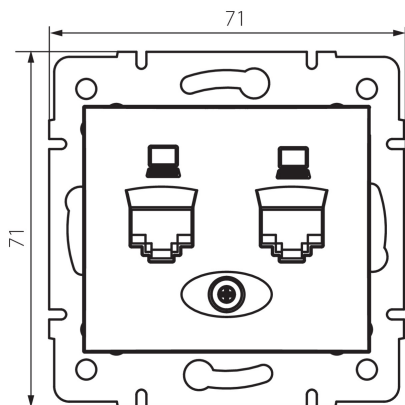

24874 DOMO 01-1420-043 sr

Dvojitá dátová zásuvka - nezávislá (2x RJ45Cat 6 Jack)

5905339248749

VŠEOBECNÉ ÚDAJE:

Farba: strieborná

Miesto montáže: na zabudovanie do steny

Šírka [mm]: 71

Výška [mm]: 71

Priemer montážnej krabice: 60

Počet zásuviek: 2

TECHNICKÉ PARAMETRE:

Materiál: PC

Typ zásuvky: dvojitá dátová zásuvka 2 x rj45 cat 6

Plast: PC

Stupeň IP: 20

LOGISTICKÉ ÚDAJE:

Spôsob balenia: 10

Počet kusov v druhom balení: 10

Počet kusov v hromadnom balení: 120

Čistá kusová hmotnosť [g]: 64

Gramáž [g]: 76.67

Dĺžka kusového balenia [cm]: 9

Šírka kusového balenia [cm]: 5

Výška kusového balenia [cm]: 13

Hmotnosť kartónu [kg]: 9.2004

Šírka kartónu [cm]: 25.5

Výška kartónu [cm]: 32

Dĺžka kartónu [cm]: 44

Objem kartónu [m³]: 0.035904