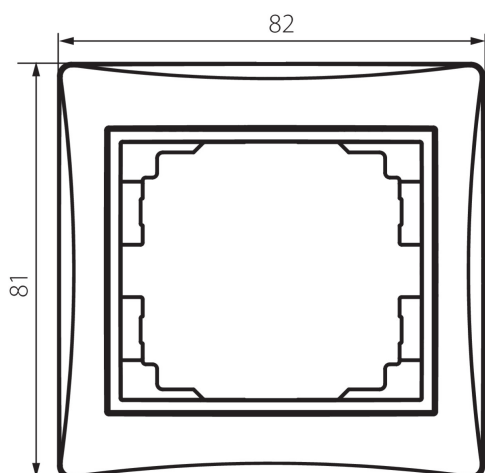

24880 DOMO 01-1460-043 sr

Jednoduchý rámček

5905339248800

VŠEOBECNÉ ÚDAJE:

Farba: strieborná

Šírka [mm]: 81

Výška [mm]: 81

TECHNICKÉ PARAMETRE:

Materiál: PC

Plast: PC

LOGISTICKÉ ÚDAJE:

Spôsob balenia: 20

Počet kusov v druhom balení: 20

Počet kusov v hromadnom balení: 240

Čistá kusová hmotnosť [g]: 16

Gramáž [g]: 23.33

Dĺžka kusového balenia [cm]: 10

Šírka kusového balenia [cm]: 1

Výška kusového balenia [cm]: 15

Hmotnosť kartónu [kg]: 5.5992

Šírka kartónu [cm]: 20

Výška kartónu [cm]: 42

Dĺžka kartónu [cm]: 37.5

Objem kartónu [m³]: 0.0315