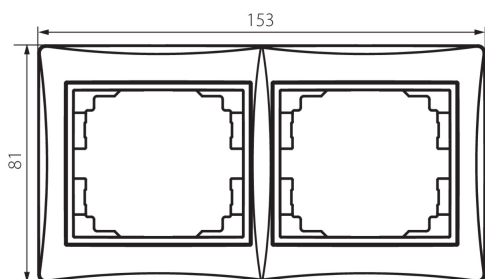

24881 DOMO 01-1470-043 sr

Horizontálny dvojnásobný rámček

5905339248817

VŠEOBECNÉ ÚDAJE:

Farba: strieborná

Šírka [mm]: 152

Výška [mm]: 81

TECHNICKÉ PARAMETRE:

Materiál: PC

Plast: PC

LOGISTICKÉ ÚDAJE:

Spôsob balenia: 10

Počet kusov v druhom balení: 10

Počet kusov v hromadnom balení: 120

Čistá kusová hmotnosť [g]: 30

Gramáž [g]: 41.42

Dĺžka kusového balenia [cm]: 10

Šírka kusového balenia [cm]: 1

Výška kusového balenia [cm]: 21

Hmotnosť kartónu [kg]: 4.9704

Šírka kartónu [cm]: 18

Výška kartónu [cm]: 42

Dĺžka kartónu [cm]: 37.5

Objem kartónu [m³]: 0.02835