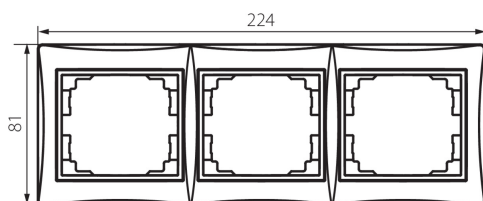

24882 DOMO 01-1480-043 sr

Horizontálny trojnásobný rámček

5905339248824

VŠEOBECNÉ ÚDAJE:

Farba: strieborná

Šírka [mm]: 223

Výška [mm]: 81

TECHNICKÉ PARAMETRE:

Materiál: PC

Plast: PC

LOGISTICKÉ ÚDAJE:

Spôsob balenia: 10

Počet kusov v druhom balení: 10

Počet kusov v hromadnom balení: 120

Čistá kusová hmotnosť [g]: 46

Gramáž [g]: 59.75

Dĺžka kusového balenia [cm]: 10

Šírka kusového balenia [cm]: 1

Výška kusového balenia [cm]: 29

Hmotnosť kartónu [kg]: 7.17

Šírka kartónu [cm]: 25

Výška kartónu [cm]: 42

Dĺžka kartónu [cm]: 37.5

Objem kartónu [m³]: 0.039375