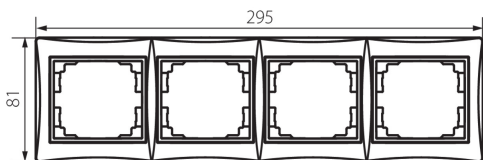

24883 DOMO 01-1490-043 sr

Horizontálny štvornásobný rámček

5905339248831

VŠEOBECNÉ ÚDAJE:

Farba: strieborná

Šírka [mm]: 294

Výška [mm]: 81

TECHNICKÉ PARAMETRE:

Materiál: PC

Plast: PC

LOGISTICKÉ ÚDAJE:

Spôsob balenia: 10

Počet kusov v druhom balení: 10

Počet kusov v hromadnom balení: 120

Čistá kusová hmotnosť [g]: 58

Gramáž [g]: 74.33

Dĺžka kusového balenia [cm]: 10

Šírka kusového balenia [cm]: 1

Výška kusového balenia [cm]: 38

Hmotnosť kartónu [kg]: 8.9196

Šírka kartónu [cm]: 32

Výška kartónu [cm]: 42

Dĺžka kartónu [cm]: 37.5

Objem kartónu [m³]: 0.0504