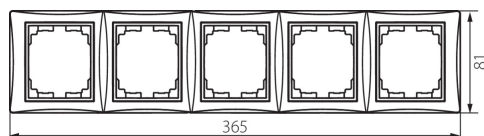

## 24884 DOMO 01-1500-043 sr

Horizontálny päťnásobný rámček

5905339248848

### VŠEOBECNÉ ÚDAJE:

**Farba:** strieborná

**Šírka [mm]:** 365

**Výška [mm]:** 81