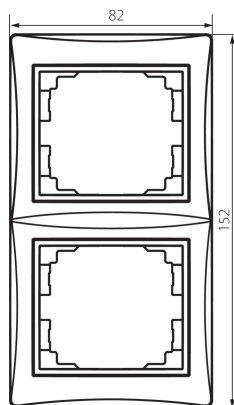

24885 DOMO 01-1520-043 sr

Vertikálny dvojnásobný rámček

5905339248855

VŠEOBECNÉ ÚDAJE:

Farba: strieborná
Šírka [mm]: 81
Výška [mm]: 152

TECHNICKÉ PARAMETRE:

Materiál: PC
Plast: PC

LOGISTICKÉ ÚDAJE:

Spôsob balenia: 10
Počet kusov v druhom balení: 10
Počet kusov v hromadnom balení: 120
Čistá kusová hmotnosť [g]: 32
Gramáž [g]: 43.42
Dĺžka kusového balenia [cm]: 10
Šírka kusového balenia [cm]: 1.5
Výška kusového balenia [cm]: 21.5
Hmotnosť kartónu [kg]: 5.2104
Šírka kartónu [cm]: 18
Výška kartónu [cm]: 42
Dĺžka kartónu [cm]: 37.5
Objem kartónu [m³]: 0.02835