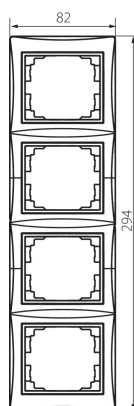

24887 DOMO 01-1540-043 sr

Vertikálny štvornásobný rámček

5905339248879

VŠEOBECNÉ ÚDAJE:

Farba: strieborná
Šírka [mm]: 81
Výška [mm]: 294

TECHNICKÉ PARAMETRE:

Materiál: PC
Plast: PC

LOGISTICKÉ ÚDAJE:

Spôsob balenia: 10
Počet kusov v druhom balení: 10
Počet kusov v hromadnom balení: 120
Čistá kusová hmotnosť [g]: 60
Gramáž [g]: 76.33
Dĺžka kusového balenia [cm]: 10
Šírka kusového balenia [cm]: 1
Výška kusového balenia [cm]: 36.5
Hmotnosť kartónu [kg]: 9.1596
Šírka kartónu [cm]: 32
Výška kartónu [cm]: 42
Dĺžka kartónu [cm]: 37.5
Objem kartónu [m³]: 0.0504