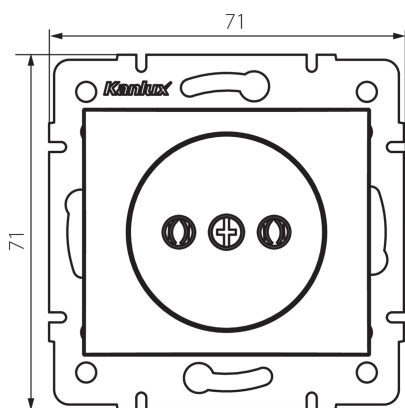

24907 DOMO 01-1210-141 gr

Zásuvka samostatná

5905339249074

Nie je určené pre CZ / SK trh.

VŠEOBECNÉ ÚDAJE:

Farba: grafit
Miesto montáže: na zabudovanie do steny
Šírka [mm]: 71
Výška [mm]: 71
Priemer montážnej krabice: 60
Montážna hĺbka: 25
Počet zásuviek: 1

TECHNICKÉ PARAMETRE:

Menovité napätie [V]: 250 AC
Menovitý prúd [A]: 16
Trieda ochrany proti zásahu el. prúdom: II
Materiál: PC
Materiál kontaktov: CuSn94
Typ uzemnenia: 2P
Typ svorky: skrutková svorka
Plast: PC
Stupeň IP: 20

LOGISTICKÉ ÚDAJE:

Spôsob balenia: 10
Počet kusov v druhom balení: 10
Počet kusov v hromadnom balení: 120
Čistá kusová hmotnosť [g]: 58
Gramáž [g]: 70.58
Dĺžka kusového balenia [cm]: 10
Šírka kusového balenia [cm]: 4
Výška kusového balenia [cm]: 14
Hmotnosť kartónu [kg]: 8.4696
Šírka kartónu [cm]: 25.5
Výška kartónu [cm]: 32
Dĺžka kartónu [cm]: 44
Objem kartónu [m³]: 0.035904