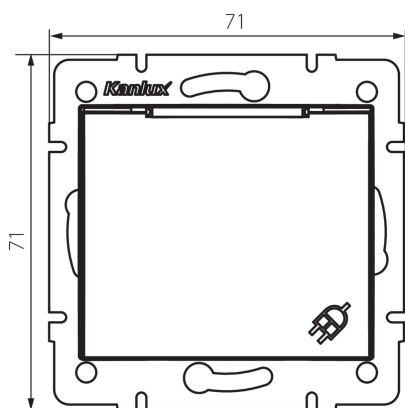

24910 DOMO 01-1560-141 gr

Francúzska zásuvka IP-44

5905339249104

VŠEOBECNÉ ÚDAJE:

Farba: grafit

Miesto montáže: na zabudovanie do steny

Šírka [mm]: 71

Výška [mm]: 71

Priemer montážnej krabice: 60

Montážna hĺbka: 25

Počet zásuviek: 1

TECHNICKÉ PARAMETRE:

Menovité napätie [V]: 250 AC

Menovitý prúd [A]: 16

Trieda ochrany proti zásahu el. prúdom: I

Materiál: PC

Počet kusov v hromadnom balení: 120

Čistá kusová hmotnosť [g]: 82

Gramáž [g]: 97.17

Dĺžka kusového balenia [cm]: 10

Šírka kusového balenia [cm]: 5

Výška kusového balenia [cm]: 14

Hmotnosť kartónu [kg]: 11.6604

Šírka kartónu [cm]: 26.5

Výška kartónu [cm]: 32

Dĺžka kartónu [cm]: 44

Objem kartónu [m³]: 0.037312

24910 DOMO 01-1560-141 gr

Francúzska zásuvka IP-44

DODATOČNÉ INFORMÁCIE:

- Certifikát PZH: Číslo HK/K/1046/01/2017, platný do 20.12.2022