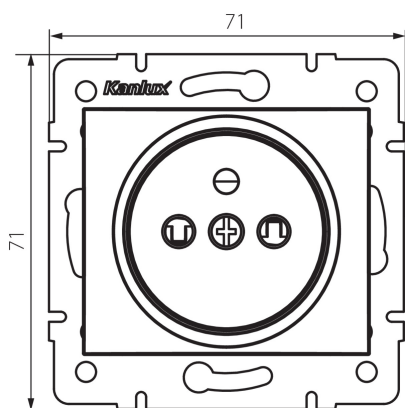

24912 DOMO 01-1250-141 gr

Samostatná francúzska zásuvka s ochranou kontaktov

5905339249128

VŠEOBECNÉ ÚDAJE:

Farba: grafit

Miesto montáže: na zabudovanie do steny

Ochrana kontaktov: áno

Šírka [mm]: 71

Výška [mm]: 71

Priemer montážnej krabice: 60

Montážna hĺbka: 25

Počet zásuviek: 1

TECHNICKÉ PARAMETRE:

Menovité napätie [V]: 250 AC

Menovitý prúd [A]: 16

Trieda ochrany proti zásahu el. prúdom: I

Materiál: PC

Materiál kontaktov: CuSn94

Typ uzemnenia: typ E

Typ svorky: skrutková svorka

Plast: PC

Stupeň IP: 20

LOGISTICKÉ ÚDAJE:

Spôsob balenia: 10

Hmotnosť kartónu [kg]: 10.05

Šírka kartónu [cm]: 25.5

Výška kartónu [cm]: 32

Dĺžka kartónu [cm]: 44

Objem kartónu [m³]: 0.035904

24912 DOMO 01-1250-141 gr

Samostatná francúzska zásuvka s ochranou kontaktov

DODATOČNÉ INFORMÁCIE: