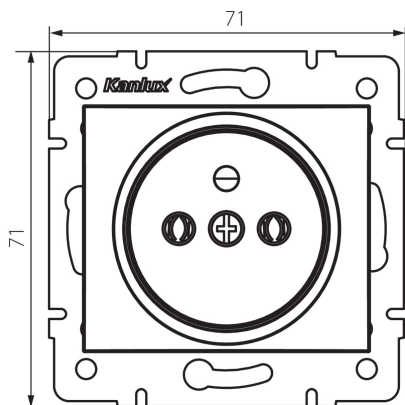

## 24913 DOMO 01-1251-141 gr

Samostatná francúzska zásuvka

5905339249135

### VŠEOBECNÉ ÚDAJE:

**Farba:** grafit

**Miesto montáže:** na zabudovanie do steny

**Šírka [mm]:** 71

**Výška [mm]:** 71

**Priemer montážnej krabice:** 60

**Montážna hĺbka:** 25

**Počet zásuviek:** 1

### TECHNICKÉ PARAMETRE:

**Menovité napätie [V]:** 250 AC

**Menovitý prúd [A]:** 16

**Trieda ochrany proti zásahu el. prúdom:** I

**Materiál:** PC

**Materiál kontaktov:** CuSn94

**Typ uzemnenia:** typ E

**Typ svorky:** skrutková svorka