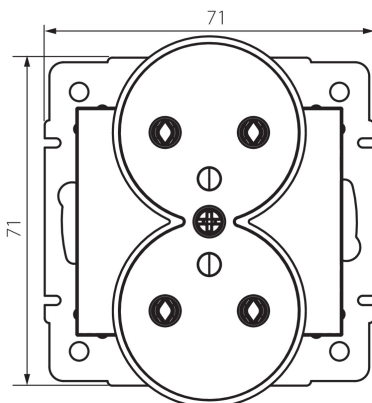

Priemer montážnej krabice: 60

Montážna hĺbka: 25

Počet zásuviek: 2

TECHNICKÉ PARAMETRE:

Menovité napätie [V]: 250 AC

Menovitý prúd [A]: 16

Trieda ochrany proti zásahu el. prúdom: I

Materiál: PC

Materiál kontaktov: CuSn94

Typ uzemnenia: typ E

Typ svorky: skrutková svorka

Plast: PC

Stupeň IP: 20

LOGISTICKÉ ÚDAJE:

Spôsob balenia: 10

Počet kusov v druhom balení: 10

Počet kusov v hromadnom balení: 120

Čistá kusová hmotnosť [g]: 88

Gramáž [g]: 105.17

Dĺžka kusového balenia [cm]: 10

Šírka kusového balenia [cm]: 5

Výška kusového balenia [cm]: 14

Hmotnosť kartónu [kg]: 12.6204

Šírka kartónu [cm]: 25.5

Výška kartónu [cm]: 32

Dĺžka kartónu [cm]: 44

Objem kartónu [m³]: 0.035904

24914 DOMO 01-1253-141 gr

Dvojitá francúzska zásuvka s uzemnením

DODATOČNÉ INFORMÁCIE:

- Certifikát PZH: Číslo HK/K/1046/01/2017, platný do 20.12.2022