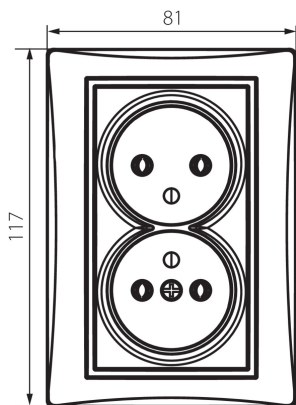

## 24916 DOMO 01-1261-141 gr

Dvojitá francúzska zásuvka, kompletná

5905339249166

Nie je určené pre CZ / SK trh.

### VŠEOBECNÉ ÚDAJE:

**Farba:** grafit

**Miesto montáže:** na zabudovanie do steny

**Šírka [mm]:** 81

**Výška [mm]:** 110

**Priemer montážnej krabice:** 68

**Montážna hĺbka:** 25

**Počet zásuviek:** 2

### TECHNICKÉ PARAMETRE:

**Menovité napätie [V]:** 250 AC

**Menovitý prúd [A]:** 16

**Trieda ochrany proti zásahu el. prúdom:** I

**Materiál:** PC

**Materiál kontaktov:** CuSn94

**Typ uzemnenia:** typ E

**Typ svorky:** skrutková svorka

**Šírka kusového balenia [cm]:** 5

**Výška kusového balenia [cm]:** 18

**Hmotnosť kartónu [kg]:** 16.1604

**Šírka kartónu [cm]:** 25

**Výška kartónu [cm]:** 52.5

**Dĺžka kartónu [cm]:** 52

**Objem kartónu [m<sup>3</sup>]:** 0.06825