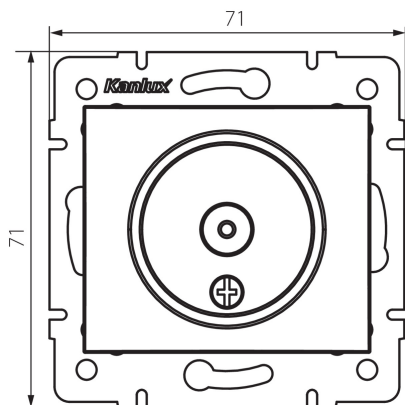

24919 DOMO 01-1290-041 gr

Anténa zásuvka typu TV priebežná

5905339249197

VŠEOBECNÉ ÚDAJE:

Farba: grafit

Miesto montáže: na zabudovanie do steny

Šírka [mm]: 69

Výška [mm]: 64

Priemer montážnej krabice: 60

Počet zásuviek: 1

TECHNICKÉ PARAMETRE:

Materiál: PC

Typ zásuvky: anténová, typ TV priebežná

Plast: PC

Stupeň IP: 20

LOGISTICKÉ ÚDAJE:

Spôsob balenia: 10

Počet kusov v druhom balení: 10

Počet kusov v hromadnom balení: 120

Čistá kusová hmotnosť [g]: 66

Gramáž [g]: 78.33

Dĺžka kusového balenia [cm]: 10

Šírka kusového balenia [cm]: 4

Výška kusového balenia [cm]: 14

Hmotnosť kartónu [kg]: 9.3996

Šírka kartónu [cm]: 25.5

Výška kartónu [cm]: 32

Dĺžka kartónu [cm]: 44

Objem kartónu [m³]: 0.035904