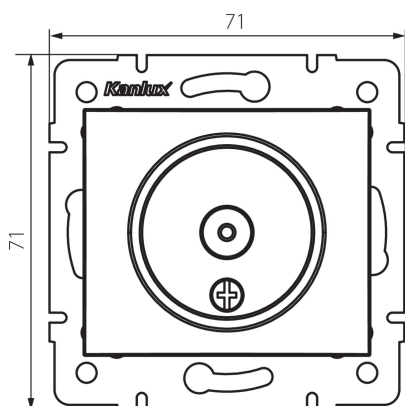

## 24920 DOMO 01-1300-041 gr

Anténa zásuvka typu TV koncová

5905339249203

### VŠEOBECNÉ ÚDAJE:

**Farba:** grafit

**Miesto montáže:** na zabudovanie do steny

**Šírka [mm]:** 69

**Výška [mm]:** 64

**Priemer montážnej krabice:** 60

**Počet zásuviek:** 1

### TECHNICKÉ PARAMETRE:

**Materiál:** PC

**Typ zásuvky:** anténová, typ TV koncová

**Plast:** PC

**Stupeň IP:** 20