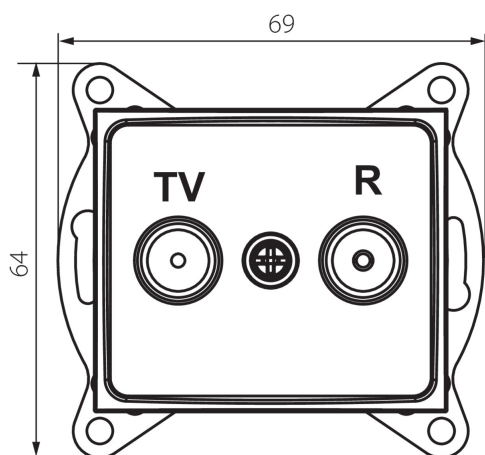

24922 DOMO 01-1320-041 gr

Zásuvka RTV prechodná

5905339249227

VŠEOBECNÉ ÚDAJE:

Farba: grafit

Miesto montáže: na zabudovanie do steny

Šírka [mm]: 69

Výška [mm]: 64

Priemer montážnej krabice: 60

Počet zásuviek: 2

TECHNICKÉ PARAMETRE:

Materiál: PC

Typ zásuvky: RTV prechodná

Plast: PC

Stupeň IP: 20

LOGISTICKÉ ÚDAJE:

Spôsob balenia: 10

Počet kusov v druhom balení: 10

Počet kusov v hromadnom balení: 120

Čistá kusová hmotnosť [g]: 88

Gramáž [g]: 100.58

Dĺžka kusového balenia [cm]: 10

Šírka kusového balenia [cm]: 4

Výška kusového balenia [cm]: 14

Hmotnosť kartónu [kg]: 12.0696

Šírka kartónu [cm]: 25.5

Výška kartónu [cm]: 32

Dĺžka kartónu [cm]: 44

Objem kartónu [m³]: 0.035904