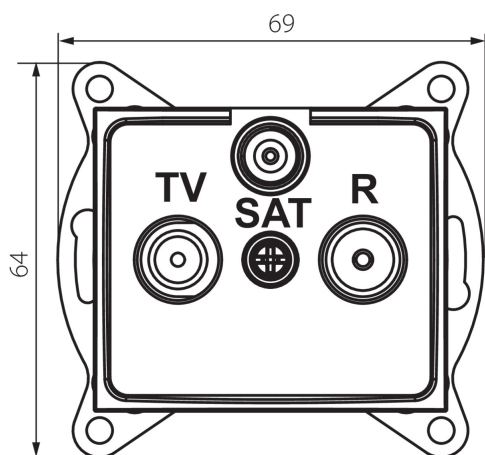

24925 DOMO 01-1350-041 gr

Zásuvka RTV-SAT koncová

5905339249258

VŠEOBECNÉ ÚDAJE:

Farba: grafit

Miesto montáže: na zabudovanie do steny

Šírka [mm]: 69

Výška [mm]: 64

Priemer montážnej krabice: 60

Počet zásuviek: 3

TECHNICKÉ PARAMETRE:

Materiál: PC

Typ zásuvky: RTV-Sat koncová

Plast: PC

Stupeň IP: 20

LOGISTICKÉ ÚDAJE:

Spôsob balenia: 10

Počet kusov v druhom balení: 10

Počet kusov v hromadnom balení: 120

Čistá kusová hmotnosť [g]: 96

Gramáž [g]: 108.58

Dĺžka kusového balenia [cm]: 10

Šírka kusového balenia [cm]: 4

Výška kusového balenia [cm]: 14

Hmotnosť kartónu [kg]: 13.0296

Šírka kartónu [cm]: 25.5

Výška kartónu [cm]: 32

Dĺžka kartónu [cm]: 44

Objem kartónu [m³]: 0.035904

DODATOČNÉ INFORMÁCIE:

- Certifikát PZH: Číslo HK/K/1046/01/2017, platný do 20.12.2022