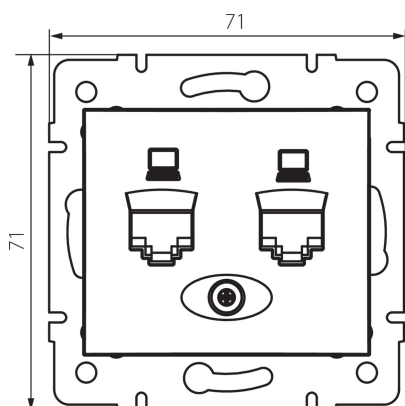

## 24932 DOMO 01-1410-041 gr

Dvojitá dátová zásuvka - nezávislá (2x RJ45Cat 5e Jack)

5905339249326

### VŠEOBECNÉ ÚDAJE:

**Farba:** grafit

**Miesto montáže:** na zabudovanie do steny

**Šírka [mm]:** 71

**Výška [mm]:** 71

**Priemer montážnej krabice:** 60

**Počet zásuviek:** 2

### TECHNICKÉ PARAMETRE:

**Materiál:** PC

**Typ zásuvky:** dvojitá dátová zásuvka 2 x rj45 cat 5e

**Plast:** PC

**Stupeň IP:** 20

**Šírka kusového balenia [cm]:** 4

**Výška kusového balenia [cm]:** 14

**Hmotnosť kartónu [kg]:** 8.9496

**Šírka kartónu [cm]:** 25.5

**Výška kartónu [cm]:** 32

**Dĺžka kartónu [cm]:** 44

**Objem kartónu [m<sup>3</sup>]:** 0.035904