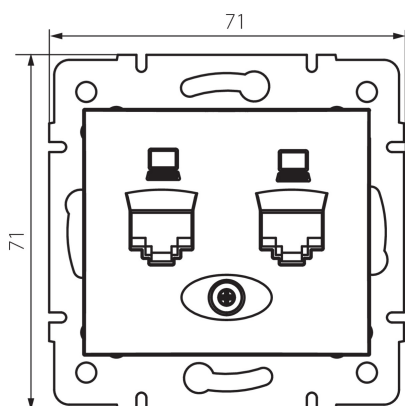

24933 DOMO 01-1420-041 gr

Dvojitá dátová zásuvka - nezávislá (2x RJ45Cat 6 Jack)

5905339249333

VŠEOBECNÉ ÚDAJE:

Farba: grafit

Miesto montáže: na zabudovanie do steny

Šírka [mm]: 71

Výška [mm]: 71

Priemer montážnej krabice: 60

Počet zásuviek: 2

TECHNICKÉ PARAMETRE:

Materiál: PC

Typ zásuvky: dvojitá dátová zásuvka 2 x rj45 cat 6

Plast: PC

Stupeň IP: 20

LOGISTICKÉ ÚDAJE:

Spôsob balenia: 10

Počet kusov v druhom balení: 10

Počet kusov v hromadnom balení: 120

Čistá kusová hmotnosť [g]: 64

Gramáž [g]: 76.67

Dĺžka kusového balenia [cm]: 9

Šírka kusového balenia [cm]: 5

Výška kusového balenia [cm]: 13

Hmotnosť kartónu [kg]: 9.2004

Šírka kartónu [cm]: 25.5

Výška kartónu [cm]: 32

Dĺžka kartónu [cm]: 44

Objem kartónu [m³]: 0.035904