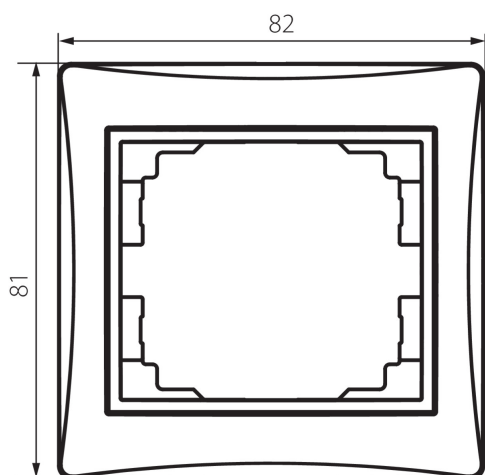

24939 DOMO 01-1460-041 gr

Jednoduchý rámček

5905339249395

VŠEOBECNÉ ÚDAJE:

Farba: grafit

Šírka [mm]: 81

Výška [mm]: 81

TECHNICKÉ PARAMETRE:

Materiál: PC

Plast: PC

LOGISTICKÉ ÚDAJE:

Spôsob balenia: 20

Počet kusov v druhom balení: 20

Počet kusov v hromadnom balení: 240

Čistá kusová hmotnosť [g]: 16

Gramáž [g]: 23.33

Dĺžka kusového balenia [cm]: 10

Šírka kusového balenia [cm]: 1

Výška kusového balenia [cm]: 15

Hmotnosť kartónu [kg]: 5.5992

Šírka kartónu [cm]: 20

Výška kartónu [cm]: 42

Dĺžka kartónu [cm]: 37.5

Objem kartónu [m³]: 0.0315