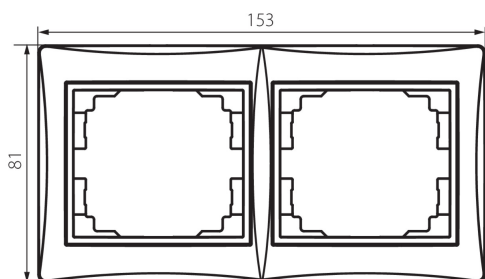

24940 DOMO 01-1470-041 gr

Horizontálny dvojnásobný rámček

5905339249401

VŠEOBECNÉ ÚDAJE:

Farba: grafit

Šírka [mm]: 152

Výška [mm]: 81

TECHNICKÉ PARAMETRE:

Materiál: PC

Plast: PC

LOGISTICKÉ ÚDAJE:

Spôsob balenia: 10

Počet kusov v druhom balení: 10

Počet kusov v hromadnom balení: 120

Čistá kusová hmotnosť [g]: 30

Gramáž [g]: 41.42

Dĺžka kusového balenia [cm]: 10

Šírka kusového balenia [cm]: 1

Výška kusového balenia [cm]: 21

Hmotnosť kartónu [kg]: 4.9704

Šírka kartónu [cm]: 18

Výška kartónu [cm]: 42

Dĺžka kartónu [cm]: 37.5

Objem kartónu [m³]: 0.02835