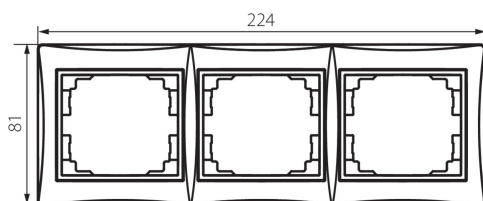

24941 DOMO 01-1480-041 gr

Horizontálny trojnásobný rámček

5905339249418

VŠEOBECNÉ ÚDAJE:

Farba: grafit

Šírka [mm]: 223

Výška [mm]: 81

TECHNICKÉ PARAMETRE:

Materiál: PC

Plast: PC

LOGISTICKÉ ÚDAJE:

Spôsob balenia: 10

Počet kusov v druhom balení: 10

Počet kusov v hromadnom balení: 120

Čistá kusová hmotnosť [g]: 46

Gramáž [g]: 59.75

Dĺžka kusového balenia [cm]: 10

Šírka kusového balenia [cm]: 1

Výška kusového balenia [cm]: 29

Hmotnosť kartónu [kg]: 7.17

Šírka kartónu [cm]: 25

Výška kartónu [cm]: 42

Dĺžka kartónu [cm]: 37.5

Objem kartónu [m³]: 0.039375