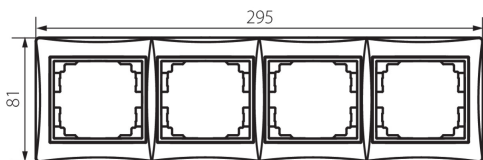

## 24942 DOMO 01-1490-041 gr

Horizontálny štvornásobný rámček

5905339249425

### VŠEOBECNÉ ÚDAJE:

**Farba:** grafit  
**Šírka [mm]:** 294  
**Výška [mm]:** 81

### TECHNICKÉ PARAMETRE:

**Materiál:** PC  
**Plast:** PC