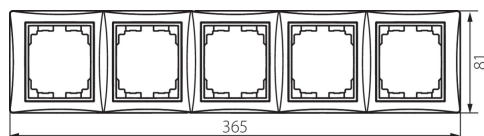

24943 DOMO 01-1500-041 gr

Horizontálny pätnásobný rámček

5905339249432

VŠEOBECNÉ ÚDAJE:

Farba: grafit

Šírka [mm]: 365

Výška [mm]: 81

TECHNICKÉ PARAMETRE:

Materiál: PC

Plast: PC

LOGISTICKÉ ÚDAJE:

Spôsob balenia: 10

Počet kusov v druhom balení: 10

Počet kusov v hromadnom balení: 120

Čistá kusová hmotnosť [g]: 74

Gramáž [g]: 92.25

Dĺžka kusového balenia [cm]: 10

Šírka kusového balenia [cm]: 1.5

Výška kusového balenia [cm]: 45

Hmotnosť kartónu [kg]: 11.07

Šírka kartónu [cm]: 39

Výška kartónu [cm]: 42

Dĺžka kartónu [cm]: 37.5

Objem kartónu [m³]: 0.061425