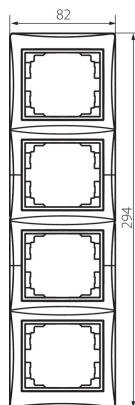

24946 DOMO 01-1540-041 gr

Vertikálny štvornásobný rámček

5905339249463

VŠEOBECNÉ ÚDAJE:

Farba: grafit

Šírka [mm]: 81

Výška [mm]: 294

TECHNICKÉ PARAMETRE:

Materiál: PC

Plast: PC

LOGISTICKÉ ÚDAJE:

Spôsob balenia: 10

Počet kusov v druhom balení: 10

Počet kusov v hromadnom balení: 120

Čistá kusová hmotnosť [g]: 60

Gramáž [g]: 76.33

Dĺžka kusového balenia [cm]: 10

Šírka kusového balenia [cm]: 1

Výška kusového balenia [cm]: 36.5

Hmotnosť kartónu [kg]: 9.1596

Šírka kartónu [cm]: 32

Výška kartónu [cm]: 42

Dĺžka kartónu [cm]: 37.5

Objem kartónu [m³]: 0.0504