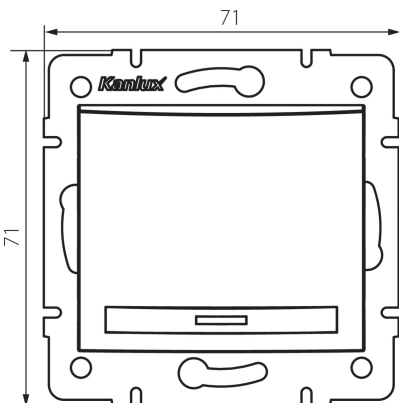

24960 DOMO 01-1110-230 pe

Jednoobvodový vypínač pre LED

5905339249609

VŠEOBECNÉ ÚDAJE:

Farba: perleťovo biela

Miesto montáže: na zabudovanie do steny

Podsvietenie: áno

Šírka [mm]: 71

Výška [mm]: 71

Priemer montážnej krabice: 60

Montážna hĺbka: 25

TECHNICKÉ PARAMETRE:

Menovité napätie [V]: 250 AC

Materiál: PC

Materiál kontaktov: CuSn94

Typ svorky: rýchlospojka

Plast: PC

Počet pák: 1

Menovitý prúd [AX]: 10

Stupeň IP: 20

LOGISTICKÉ ÚDAJE:

Spôsob balenia: 10

Počet kusov v druhom balení: 10

Počet kusov v hromadnom balení: 120

Čistá kusová hmotnosť [g]: 78

Gramáž [g]: 91.75

Dĺžka kusového balenia [cm]: 10

Šírka kusového balenia [cm]: 4

Výška kusového balenia [cm]: 14

Hmotnosť kartónu [kg]: 11.01

Šírka kartónu [cm]: 25.5

Výška kartónu [cm]: 32