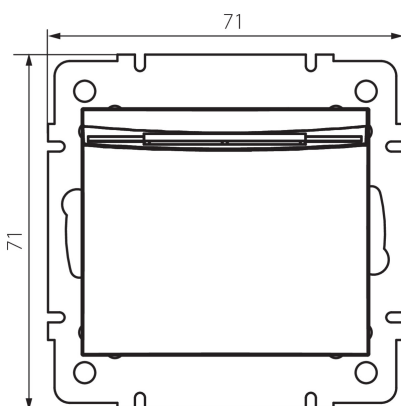

Výška [mm]: 71

Priemer montážnej krabice: 60

Montážna hĺbka: 25

TECHNICKÉ PARAMETRE:

Menovité napätie [V]: 250 AC

Trieda ochrany proti zásahu el. prúdom: II

Materiál: PC

Materiál kontaktov: CuSn94

Typ svorky: skrutková svorka

Plast: PC

Menovitý prúd [AX]: 10

Stupeň IP: 20

LOGISTICKÉ ÚDAJE:

Spôsob balenia: 10

Počet kusov v druhom balení: 10

Počet kusov v hromadnom balení: 120

Čistá kusová hmotnosť [g]: 64

Gramáž [g]: 82.83

Dĺžka kusového balenia [cm]: 9

Šírka kusového balenia [cm]: 5

Výška kusového balenia [cm]: 14

Hmotnosť kartónu [kg]: 9.9396

Šírka kartónu [cm]: 26.5

Výška kartónu [cm]: 32

Dĺžka kartónu [cm]: 44

Objem kartónu [m³]: 0.037312

24965 DOMO 01-1190-130 pe

Hotelový spínač, oneskorené vypnutie