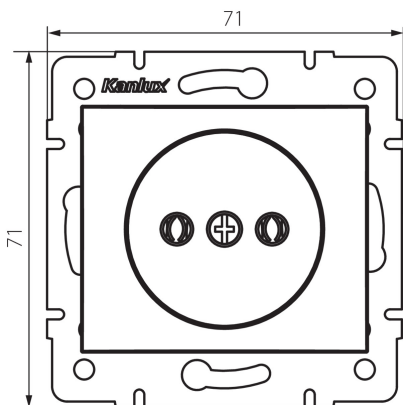

### VŠEOBECNÉ ÚDAJE:

**Farba:** perleťovo biela

**Miesto montáže:** na zabudovanie do steny

**Šírka [mm]:** 71

**Výška [mm]:** 71

**Priemer montážnej krabice:** 60

**Montážna hĺbka:** 25

**Počet zásuviek:** 1

**Šírka kusového balenia [cm]:** 4

**Výška kusového balenia [cm]:** 14

**Hmotnosť kartónu [kg]:** 8.4696

**Šírka kartónu [cm]:** 25.5

**Výška kartónu [cm]:** 32

**Dĺžka kartónu [cm]:** 44

**Objem kartónu [m<sup>3</sup>]:** 0.035904