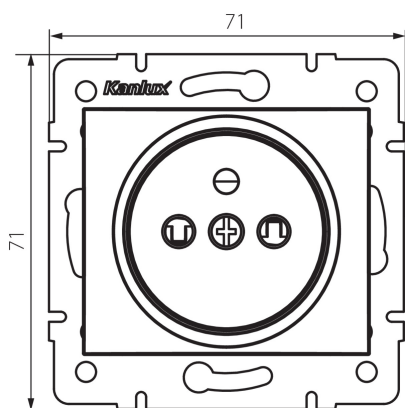

### VŠEOBECNÉ ÚDAJE:

**Farba:** perleťovo biela

**Miesto montáže:** na zabudovanie do steny

**Ochrana kontaktov:** áno

**Šírka [mm]:** 71

**Výška [mm]:** 71

**Priemer montážnej krabice:** 60

**Montážna hĺbka:** 25

### TECHNICKÉ PARAMETRE:

**Menovité napätie [V]:** 250 AC

**Menovitý prúd [A]:** 16

**Trieda ochrany proti zásahu el. prúdom:** I

**Materiál:** PC

**Materiál kontaktov:** CuSn94

**Typ uzemnenia:** typ E

**Typ svorky:** skrutková svorka