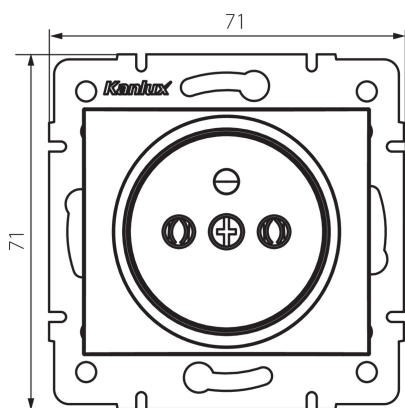

### VŠEOBECNÉ ÚDAJE:

**Farba:** perleťovo biela

**Miesto montáže:** na zabudovanie do steny

**Šírka [mm]:** 71

**Výška [mm]:** 71

**Priemer montážnej krabice:** 60

**Montážna hĺbka:** 25

**Počet zásuviek:** 1

### TECHNICKÉ PARAMETRE:

**Menovité napätie [V]:** 250 AC

**Menovitý prúd [A]:** 16

**Trieda ochrany proti zásahu el. prúdom:** I

**Materiál:** PC

**Materiál kontaktov:** CuSn94

**Typ uzemnenia:** typ E

**Typ svorky:** skrutková svorka