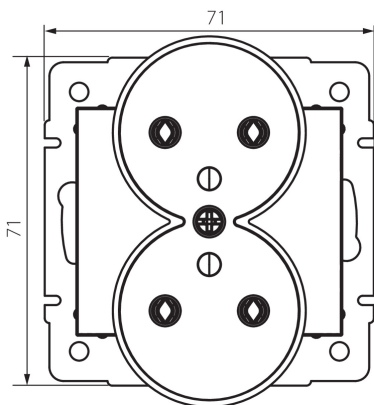

Priemer montážnej krabice: 60

Montážna hĺbka: 25

Počet zásuviek: 2

TECHNICKÉ PARAMETRE:

Menovité napätie [V]: 250 AC

Menovitý prúd [A]: 16

Trieda ochrany proti zásahu el. prúdom: I

Materiál: PC

Materiál kontaktov: CuSn94

Typ uzemnenia: typ E

Typ svorky: skrutková svorka

Plast: PC

Stupeň IP: 20

LOGISTICKÉ ÚDAJE:

Spôsob balenia: 10

Počet kusov v druhom balení: 10

Počet kusov v hromadnom balení: 120

Čistá kusová hmotnosť [g]: 88

Gramáž [g]: 105.17

Dĺžka kusového balenia [cm]: 10

Šírka kusového balenia [cm]: 5

Výška kusového balenia [cm]: 14

Hmotnosť kartónu [kg]: 12.6204

Šírka kartónu [cm]: 25.5

Výška kartónu [cm]: 32

Dĺžka kartónu [cm]: 44

Objem kartónu [m³]: 0.035904

24973 DOMO 01-1253-130 pe

Dvojitá francúzska zásuvka s uzemnením

DODATOČNÉ INFORMÁCIE:

- Certifikát PZH: Číslo HK/K/1046/01/2017, platný do 20.12.2022