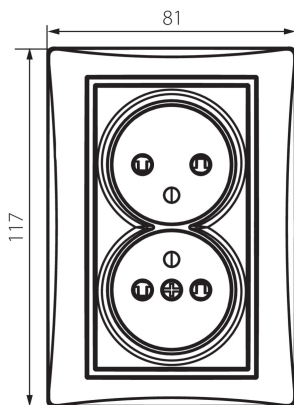

24974 DOMO 01-1260-130 pe

Dvojitá francúzska zásuvka, kompletná s ochranou kontaktov

5905339249746

Nie je určené pre CZ / SK trh.

VŠEOBECNÉ ÚDAJE:

Farba: perleťovo biela
Miesto montáže: na zabudovanie do steny
Ochrana kontaktov: áno
Šírka [mm]: 81
Výška [mm]: 110
Priemer montážnej krabice: 68
Montážna hĺbka: 25
Počet zásuviek: 2

TECHNICKÉ PARAMETRE:

Menovité napätie [V]: 250 AC
Menovitý prúd [A]: 16
Trieda ochrany proti zásahu el. prúdom: I
Materiál: PC
Materiál kontaktov: CuSn94
Typ uzemnenia: typ E
Typ svorky: skrutková svorka
Plast: PC
Stupeň IP: 20

LOGISTICKÉ ÚDAJE:

Spôsob balenia: 10
Počet kusov v druhom balení: 10
Počet kusov v hromadnom balení: 120
Čistá kusová hmotnosť [g]: 120
Gramáž [g]: 138.42
Dĺžka kusového balenia [cm]: 9
Šírka kusového balenia [cm]: 5
Výška kusového balenia [cm]: 18
Hmotnosť kartónu [kg]: 16.6104
Šírka kartónu [cm]: 25
Výška kartónu [cm]: 52.5
Dĺžka kartónu [cm]: 52
Objem kartónu [m³]: 0.06825