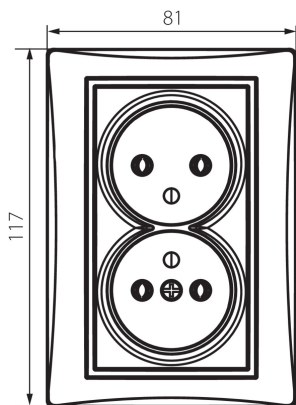

24975 DOMO 01-1261-130 pe

Dvojitá francúzska zásuvka, kompletná

5905339249753

Nie je určené pre CZ / SK trh.

VŠEOBECNÉ ÚDAJE:

Farba: perleťovo biela
Miesto montáže: na zabudovanie do steny
Šírka [mm]: 81
Výška [mm]: 110
Priemer montážnej krabice: 68
Montážna hĺbka: 25
Počet zásuviek: 2

TECHNICKÉ PARAMETRE:

Menovité napätie [V]: 250 AC
Menovitý prúd [A]: 16
Trieda ochrany proti zásahu el. prúdom: I
Materiál: PC
Materiál kontaktov: CuSn94
Typ uzemnenia: typ E
Typ svorky: skrutková svorka
Plast: PC
Stupeň IP: 20

LOGISTICKÉ ÚDAJE:

Spôsob balenia: 10
Počet kusov v druhom balení: 10
Počet kusov v hromadnom balení: 120
Čistá kusová hmotnosť [g]: 116
Gramáž [g]: 134.67
Dĺžka kusového balenia [cm]: 10
Šírka kusového balenia [cm]: 5
Výška kusového balenia [cm]: 18
Hmotnosť kartónu [kg]: 16.1604
Šírka kartónu [cm]: 25
Výška kartónu [cm]: 52.5
Dĺžka kartónu [cm]: 52
Objem kartónu [m³]: 0.06825