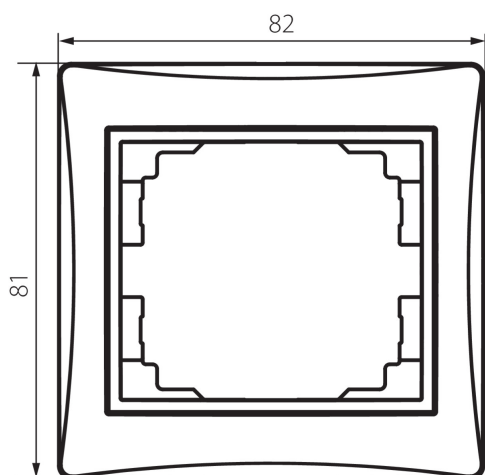

24998 DOMO 01-1460-030 pe

Jednoduchý rámček

5905339249982

VŠEOBECNÉ ÚDAJE:

Farba: perleťovo biela

Šírka [mm]: 81

Výška [mm]: 81

TECHNICKÉ PARAMETRE:

Materiál: PC

Plast: PC

LOGISTICKÉ ÚDAJE:

Spôsob balenia: 20

Počet kusov v druhom balení: 20

Počet kusov v hromadnom balení: 240

Čistá kusová hmotnosť [g]: 16

Gramáž [g]: 23.33

Dĺžka kusového balenia [cm]: 10

Šírka kusového balenia [cm]: 1

Výška kusového balenia [cm]: 15

Hmotnosť kartónu [kg]: 5.5992

Šírka kartónu [cm]: 20

Výška kartónu [cm]: 42

Dĺžka kartónu [cm]: 37.5

Objem kartónu [m³]: 0.0315