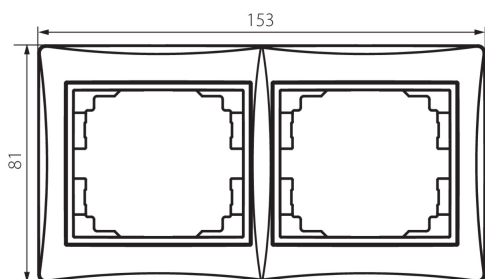

24999 DOMO 01-1470-030 pe

Horizontálny dvojnásobný rámček

5905339249999

VŠEOBECNÉ ÚDAJE:

Farba: perleťovo biela

Šírka [mm]: 152

Výška [mm]: 81

TECHNICKÉ PARAMETRE:

Materiál: PC

Plast: PC

LOGISTICKÉ ÚDAJE:

Spôsob balenia: 10

Počet kusov v druhom balení: 10

Počet kusov v hromadnom balení: 120

Čistá kusová hmotnosť [g]: 30

Gramáž [g]: 41.42

Dĺžka kusového balenia [cm]: 10

Šírka kusového balenia [cm]: 1

Výška kusového balenia [cm]: 21

Hmotnosť kartónu [kg]: 4.9704

Šírka kartónu [cm]: 18

Výška kartónu [cm]: 42

Dĺžka kartónu [cm]: 37.5

Objem kartónu [m³]: 0.02835