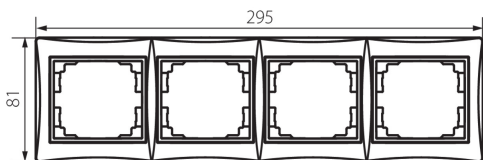

25001 DOMO 01-1490-030 pe

Horizontálny štvornásobný rámček

5905339250018

VŠEOBECNÉ ÚDAJE:

Farba: perleťovo biela

Šírka [mm]: 294

Výška [mm]: 81

TECHNICKÉ PARAMETRE:

Materiál: PC

Plast: PC

LOGISTICKÉ ÚDAJE:

Spôsob balenia: 10

Počet kusov v druhom balení: 10

Počet kusov v hromadnom balení: 120

Čistá kusová hmotnosť [g]: 58

Gramáž [g]: 74.33

Dĺžka kusového balenia [cm]: 10

Šírka kusového balenia [cm]: 1

Výška kusového balenia [cm]: 38

Hmotnosť kartónu [kg]: 8.9196

Šírka kartónu [cm]: 32

Výška kartónu [cm]: 42

Dĺžka kartónu [cm]: 37.5

Objem kartónu [m³]: 0.0504