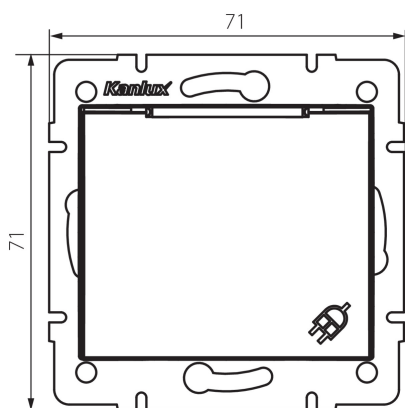

25028 DOMO 01-1560-150 sz

Francúzska zásuvka IP-44

5905339250285

VŠEOBECNÉ ÚDAJE:

Farba: šampanská
Miesto montáže: na zabudovanie do steny
Šírka [mm]: 71
Výška [mm]: 71
Priemer montážnej krabice: 60
Montážna hĺbka: 25
Počet zásuviek: 1

TECHNICKÉ PARAMETRE:

Menovité napätie [V]: 250 AC
Menovitý prúd [A]: 16
Trieda ochrany proti zásahu el. prúdom: I
Materiál: PC
Materiál kontaktov: CuSn94
Typ uzemnenia: typ E
Typ svorky: skrutková svorka
Plast: PC
Stupeň IP: 44

LOGISTICKÉ ÚDAJE:

Spôsob balenia: 10
Počet kusov v druhom balení: 10
Počet kusov v hromadnom balení: 120
Čistá kusová hmotnosť [g]: 82
Gramáž [g]: 97.17
Dĺžka kusového balenia [cm]: 10
Šírka kusového balenia [cm]: 5
Výška kusového balenia [cm]: 14
Hmotnosť kartónu [kg]: 11.6604
Šírka kartónu [cm]: 26.5
Výška kartónu [cm]: 32
Dĺžka kartónu [cm]: 44
Objem kartónu [m³]: 0.037312