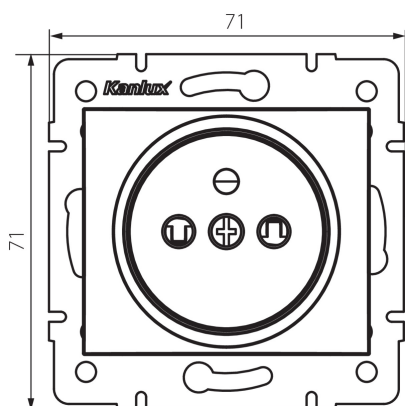

25030 DOMO 01-1250-150 sz

Samostatná francúzska zásuvka s ochranou kontaktov

5905339250308

VŠEOBECNÉ ÚDAJE:

Farba: šampanská

Miesto montáže: na zabudovanie do steny

Ochrana kontaktov: áno

Šírka [mm]: 71

Výška [mm]: 71

Priemer montážnej krabice: 60

Montážna hĺbka: 25

Počet zásuviek: 1

TECHNICKÉ PARAMETRE:

Menovité napätie [V]: 250 AC

Menovitý prúd [A]: 16

Trieda ochrany proti zásahu el. prúdom: I

Materiál: PC

Materiál kontaktov: CuSn94

Typ uzemnenia: typ E

Typ svorky: skrutková svorka

Plast: PC

Stupeň IP: 20

LOGISTICKÉ ÚDAJE:

Spôsob balenia: 10

Hmotnosť kartónu [kg]: 10.05

Šírka kartónu [cm]: 25.5

Výška kartónu [cm]: 32

Dĺžka kartónu [cm]: 44

Objem kartónu [m³]: 0.035904

25030 DOMO 01-1250-150 sz

Samostatná francúzska zásuvka s ochranou kontaktov

DODATOČNÉ INFORMÁCIE: