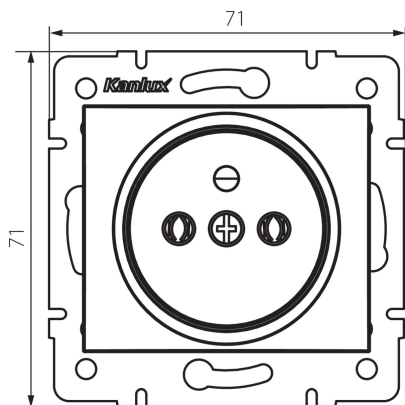

### VŠEOBECNÉ ÚDAJE:

**Farba:** šampanská  
**Miesto montáže:** na zabudovanie do steny  
**Šírka [mm]:** 71  
**Výška [mm]:** 71  
**Priemer montážnej krabice:** 60  
**Montážna hĺbka:** 25  
**Počet zásuviek:** 1

### TECHNICKÉ PARAMETRE:

**Menovité napätie [V]:** 250 AC  
**Menovitý prúd [A]:** 16  
**Trieda ochrany proti zásahu el. prúdom:** I  
**Materiál:** PC  
**Materiál kontaktov:** CuSn94  
**Typ uzemnenia:** typ E  
**Typ svorky:** skrutková svorka  
**Plast:** PC  
**Stupeň IP:** 20