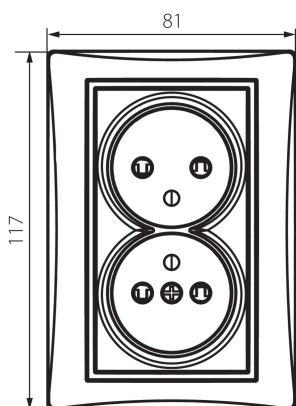

### VŠEOBECNÉ ÚDAJE:

**Farba:** šampanská  
**Miesto montáže:** na zabudovanie do steny  
**Ochrana kontaktov:** áno  
**Šírka [mm]:** 81  
**Výška [mm]:** 110  
**Priemer montážnej krabice:** 68  
**Montážna hĺbka:** 25  
**Počet zásuviek:** 2

### TECHNICKÉ PARAMETRE:

**Menovité napätie [V]:** 250 AC  
**Menovitý prúd [A]:** 16  
**Trieda ochrany proti zásahu el. prúdom:** I  
**Materiál:** PC  
**Materiál kontaktov:** CuSn94  
**Typ uzemnenia:** typ E  
**Typ svorky:** skrutková svorka  
**Plast:** PC  
**Stupeň IP:** 20

### LOGISTICKÉ ÚDAJE:

**Spôsob balenia:** 10  
**Počet kusov v druhom balení:** 10  
**Počet kusov v hromadnom balení:** 120  
**Čistá kusová hmotnosť [g]:** 120  
**Gramáž [g]:** 138.42  
**Dĺžka kusového balenia [cm]:** 9  
**Šírka kusového balenia [cm]:** 5  
**Výška kusového balenia [cm]:** 18  
**Hmotnosť kartónu [kg]:** 16.6104  
**Šírka kartónu [cm]:** 25  
**Výška kartónu [cm]:** 52.5  
**Dĺžka kartónu [cm]:** 52  
**Objem kartónu [m<sup>3</sup>]:** 0.06825