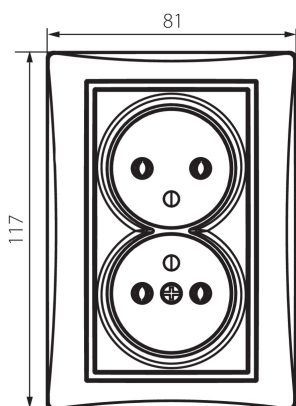

### VŠEOBECNÉ ÚDAJE:

**Farba:** šampanská  
**Miesto montáže:** na zabudovanie do steny  
**Šírka [mm]:** 81  
**Výška [mm]:** 110  
**Priemer montážnej krabice:** 68  
**Montážna hĺbka:** 25  
**Počet zásuviek:** 2

### TECHNICKÉ PARAMETRE:

**Menovité napätie [V]:** 250 AC  
**Menovitý prúd [A]:** 16  
**Trieda ochrany proti zásahu el. prúdom:** I  
**Materiál:** PC  
**Materiál kontaktov:** CuSn94  
**Typ uzemnenia:** typ E  
**Typ svorky:** skrutková svorka  
**Plast:** PC  
**Stupeň IP:** 20

### LOGISTICKÉ ÚDAJE:

**Spôsob balenia:** 10  
**Počet kusov v druhom balení:** 10  
**Počet kusov v hromadnom balení:** 120  
**Čistá kusová hmotnosť [g]:** 116  
**Gramáž [g]:** 134.67  
**Dĺžka kusového balenia [cm]:** 10  
**Šírka kusového balenia [cm]:** 5  
**Výška kusového balenia [cm]:** 18  
**Hmotnosť kartónu [kg]:** 16.1604  
**Šírka kartónu [cm]:** 25  
**Výška kartónu [cm]:** 52.5  
**Dĺžka kartónu [cm]:** 52  
**Objem kartónu [m<sup>3</sup>]:** 0.06825